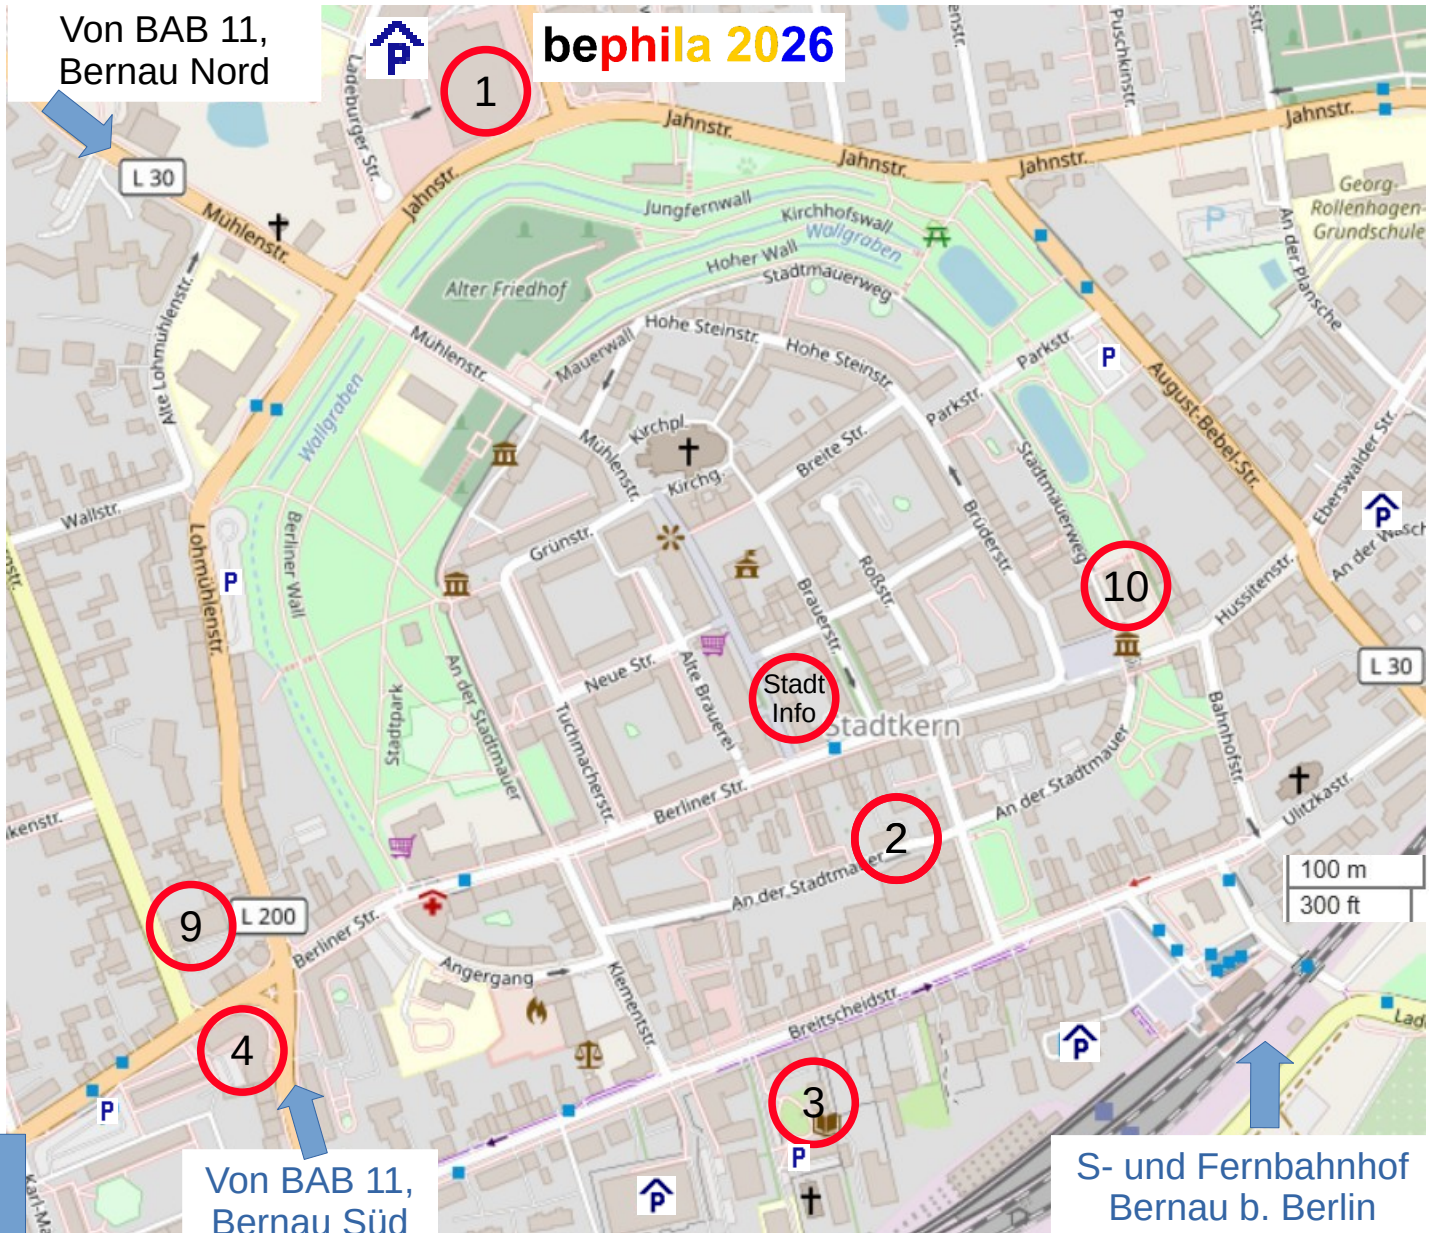

Treffen der Arbeitsgemeinschaften und Vereine

Stadtmauertreff, An der Stadtmauer 12, 16321 Bernau bei Berlin

Sonnabend, 18.07.2026

Raum 1

10.30 bis 13.00 Uhr

UNO-Philatelie

13.30 bis 15.30 Uhr

FG China-Philatelie

IAPC

Raum 2

10.00 bis 12.00 Uhr

Arge Medizin und Pharmazie

Treff 23, Breitscheidstraße 43 B, 16321 Bernau b. Berlin

Sonnabend, 18.07.2026

9.30 bis 17.30 Uhr

FG Nordische Staaten (Gruppe Schweden)

Orientierungsplan BEPHILA 2026 Bernau b. Berlin

- 1 BEPHILA 2026, S-Arena, Jahnstraße 2
- 2 Stadtmuertreff, An der Stadtmauer 12
- 3 Treff 23, Breitscheidstraße 43 B
- 4 H24 Stadthotel, Weißenseer Straße 6
- 5 Comfort-Hotel, Zepernicker Chaussee 39
- 6 Ristorante „Casa Vicina“ (get together), Breitscheidstraße 51
- 7 Restaurant „Asia Family“ (get together), Zepernicker Chaussee 47
- 8 Restaurant „Athos“ (get together), An der Tränke 18
- 9 Ofenhaus am Gaswerk (Festabend BGSV), Weinbergstraße 3
- 10 Stadthalle (Festabend mit Palmarès), Hussitenstraße 1

Die Entfernung vom Stadthotel (4) bis zum Comfort Hotel (5) beträgt ca. 1 Kilometer