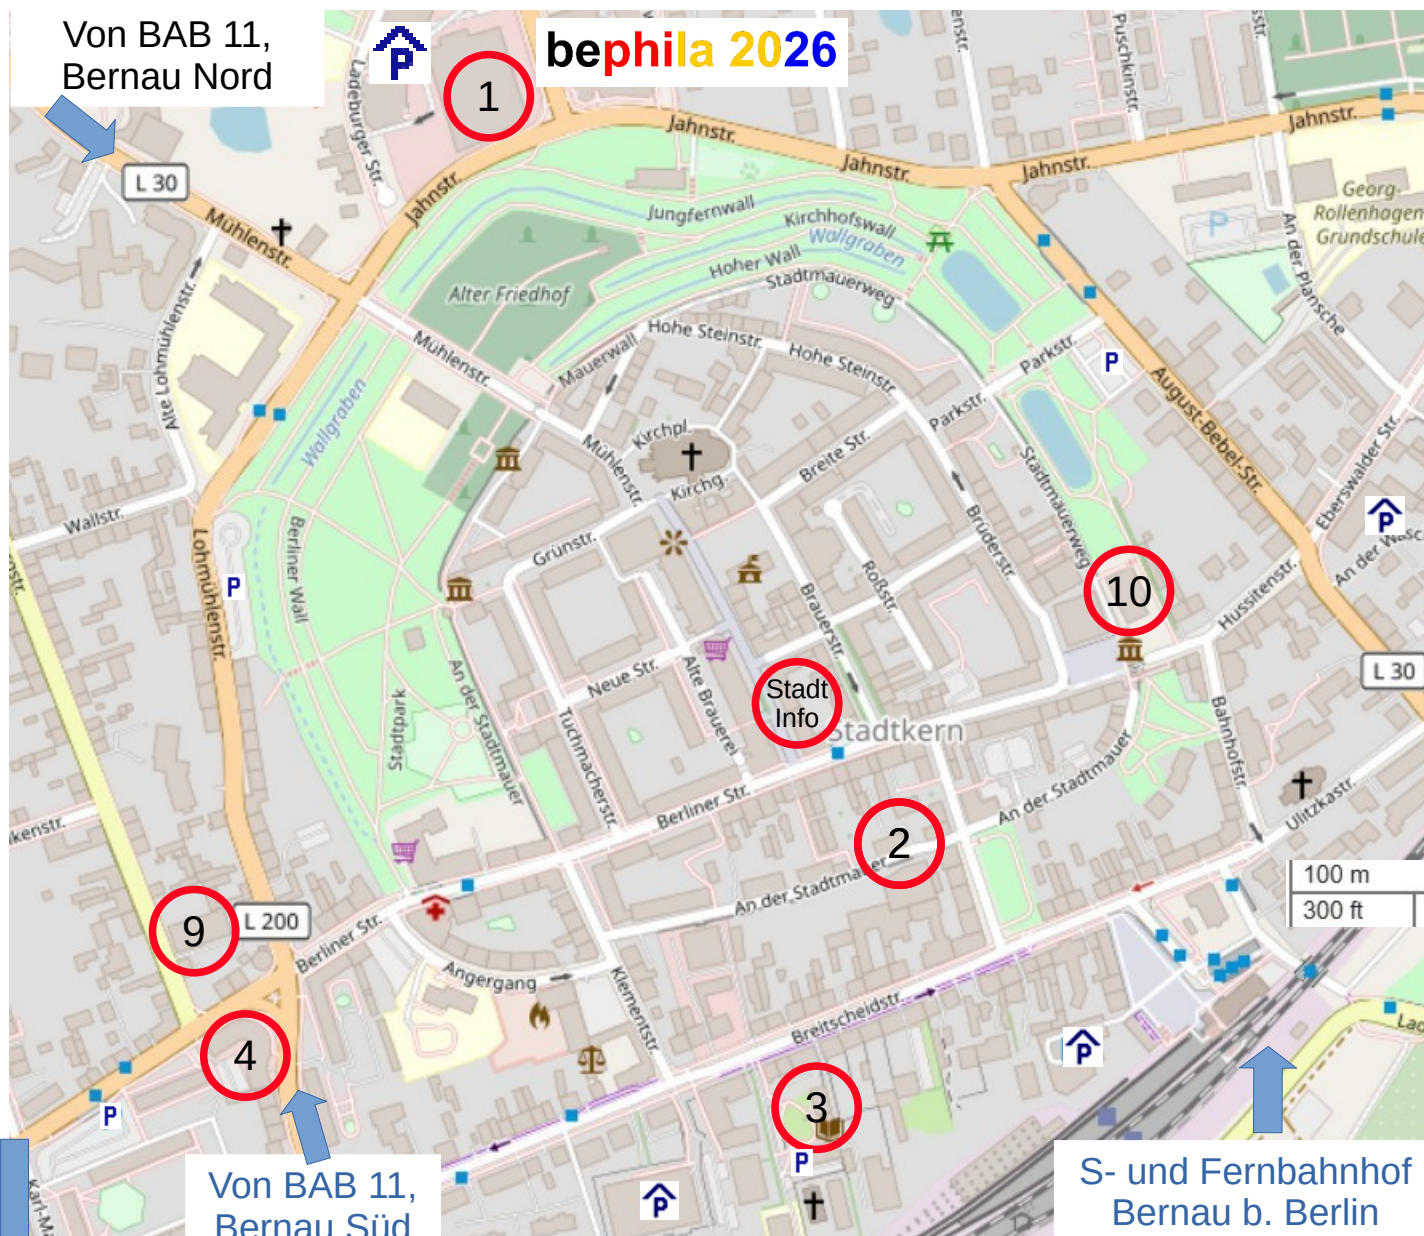

Orientierungsplan BEPHILA 2026 Bernau b. Berlin

- 1 BEPHILA 2026, S-Arena, Jahnstraße 2
- 2 Stadtmuertreff, An der Stadtmauer 12
- 3 Treff 23, Breitscheidstraße 43 B
- 4 H24 Stadthotel, Weißenseer Straße 6
- 5 Comfort-Hotel, Zepernicker Chaussee 39
- 6 Ristorante „Casa Vicina“ (get together), Breitscheidstraße 51
- 7 Restaurant „Asia Family“ (get together), Zepernicker Chaussee 47
- 8 Restaurant „Athos“ (get together), An der Tränke 18
- 9 Ofenhaus am Gaswerk (Festabend BGSV), Weinbergstraße 3
- 10 Stadthalle (Festabend mit Palmarès), Hussitenstraße 1

Die Entfernung vom Stadthotel (4) bis zum Comfort Hotel (5) beträgt ca. 1 Kilometer